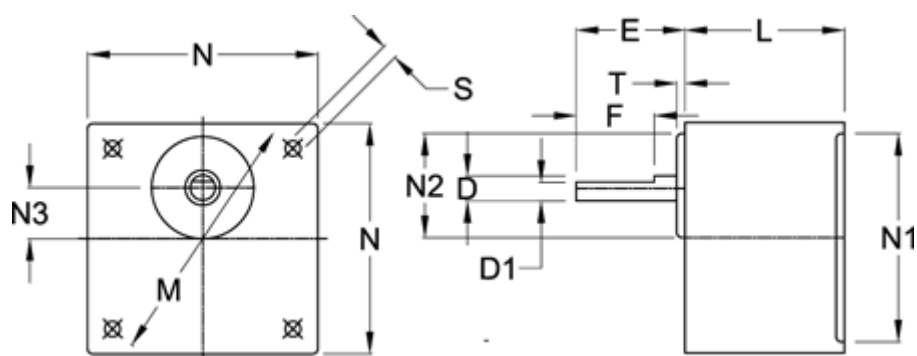

Varenummer: 72006020022  
Beskrivelse: Standardgear 6G20B I=20  
Indgang fortandet

## Mål

|        |            |
|--------|------------|
| D = 8  | N2 = 24    |
| D1 = 7 | N3 = 10    |
| E = 32 | S = 4xø4,5 |
| F = 12 | T = 3      |
| L = 30 |            |
| M = 70 |            |
| N = 60 |            |
| N1 = - |            |